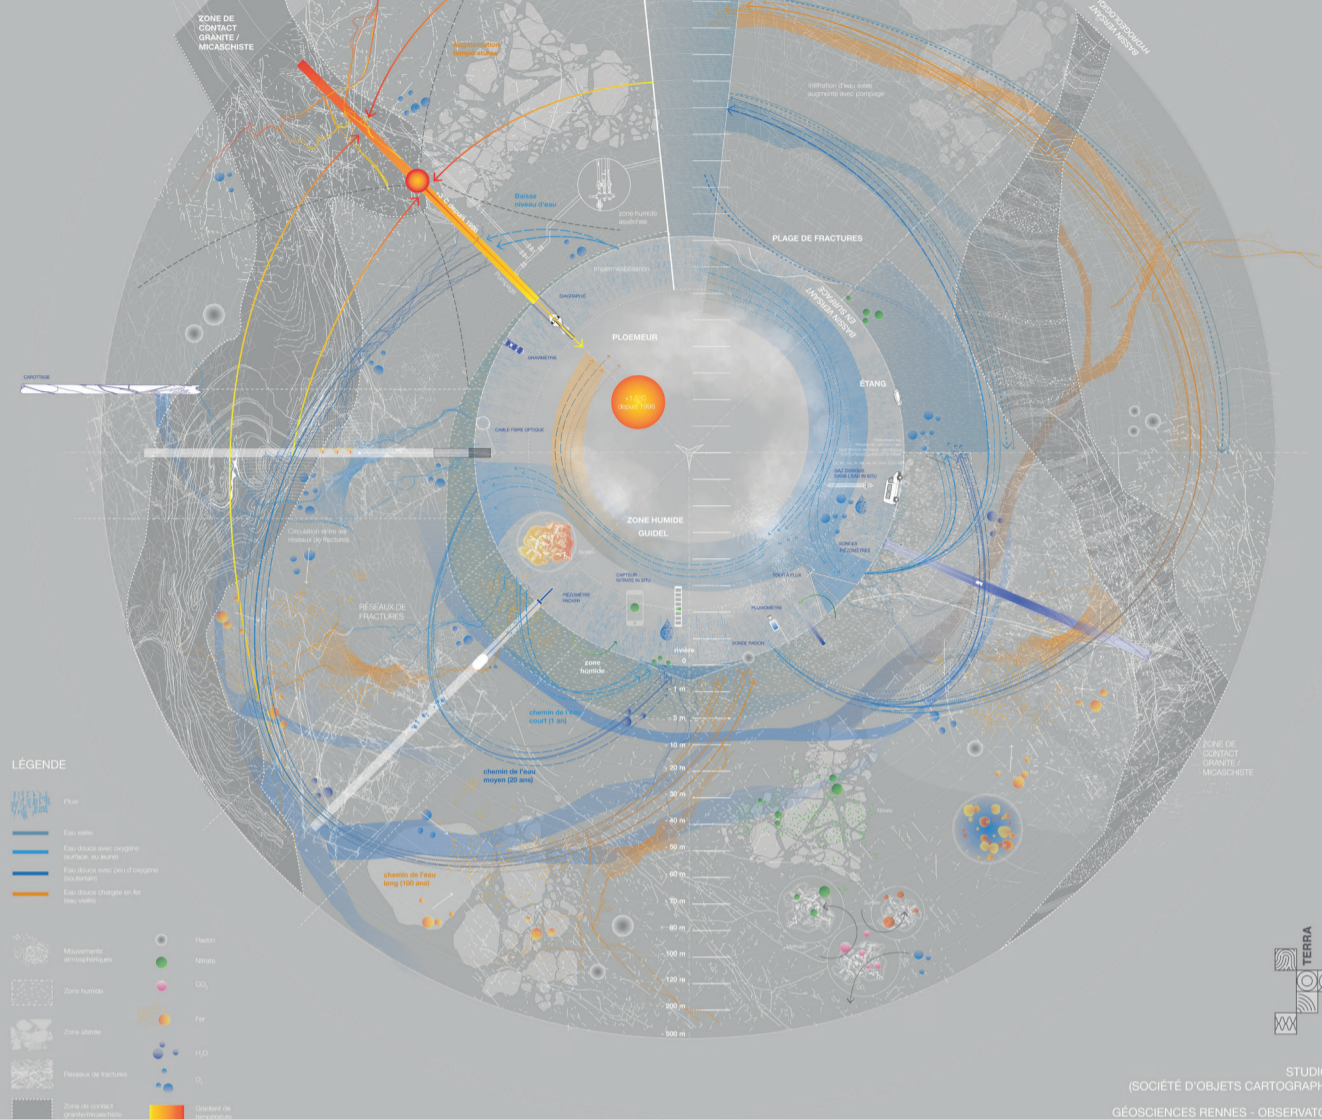

CARTE **TERRA FORMA**, *MODELE SOL*
OBSERVATOIRE DE
LA ZONE CRITIQUE
DE PLOEMEUR-GUIDEL

TERRA FORMA, CARTOGRAPHIER
LES OBSERVATOIRES DE L'ANTHROPOGÈNE.
DE NOUVEAUX CAPTEURS
POUR LA ZONE CRITIQUE

© SOC

CYCLE DE CONFÉRENCES DE LA FILIÈRE D'ARCHITECTURE DE LA HEIA-FR
SEMESTRE D'AUTOMNE 2023-24

RÉINVENTER LE REGARD ALEXANDRA ARÈNES

CARTOGRAPHIES POTENTIELLES

Conférence d'Alexandra Arènes, co-autrice du livre
Terra Forma, portant sur le renouvellement de nos
relations à la Terre par des cartes spéculatives