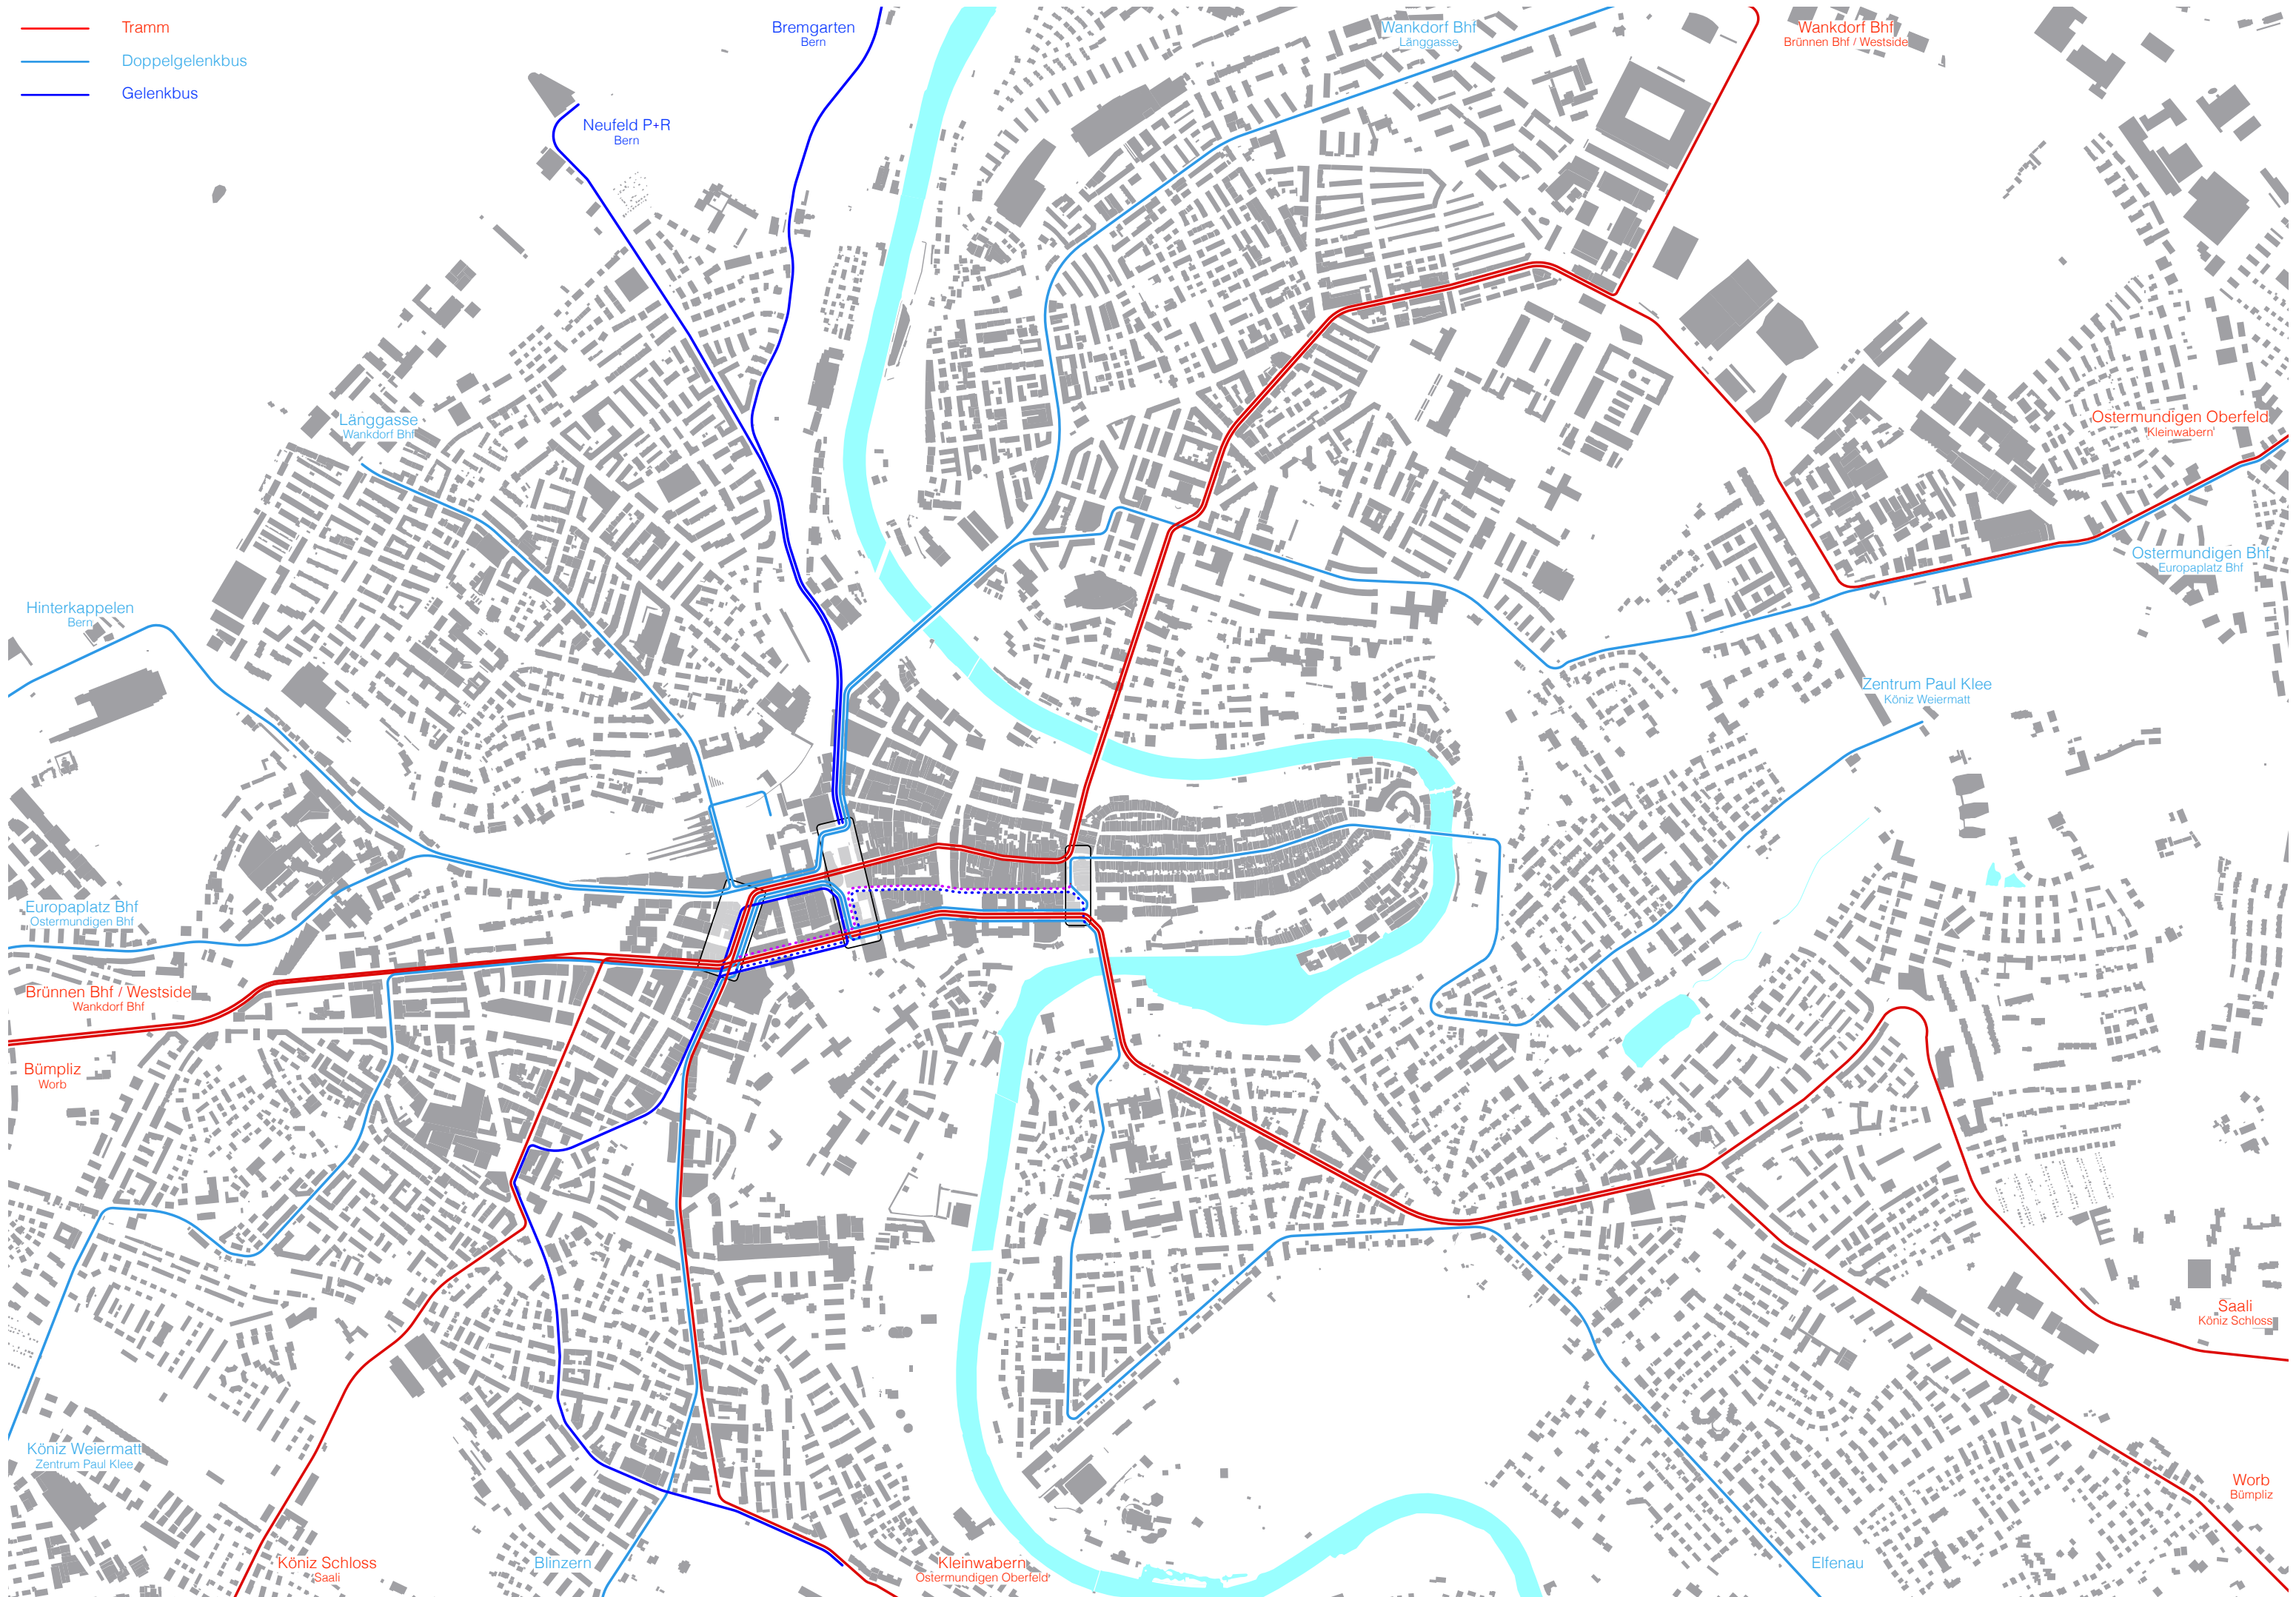

- Tramm
- Doppelgelenkbus
- Gelenkbus

Bremgarten
Bern

Neufeld P+R
Bern

Wankdorf Bhf
Länggasse

Wankdorf Bhf
Brünnen Bhf / Westside

Länggasse
Wankdorf Bhf

Ostermundigen Oberfeld
'Kleinwabern'

Hinterkappelen
Bern

Ostermundigen Bhf
Europaplatz Bhf

Zentrum Paul Klee
Köniz Weiermatt

Europaplatz Bhf
Ostermundigen Bhf

Brünnen Bhf / Westside
Wankdorf Bhf

Bümpliz
Worb

Saali
Köniz Schloss

Köniz Weiermatt
Zentrum Paul Klee

Worb
Bümpliz